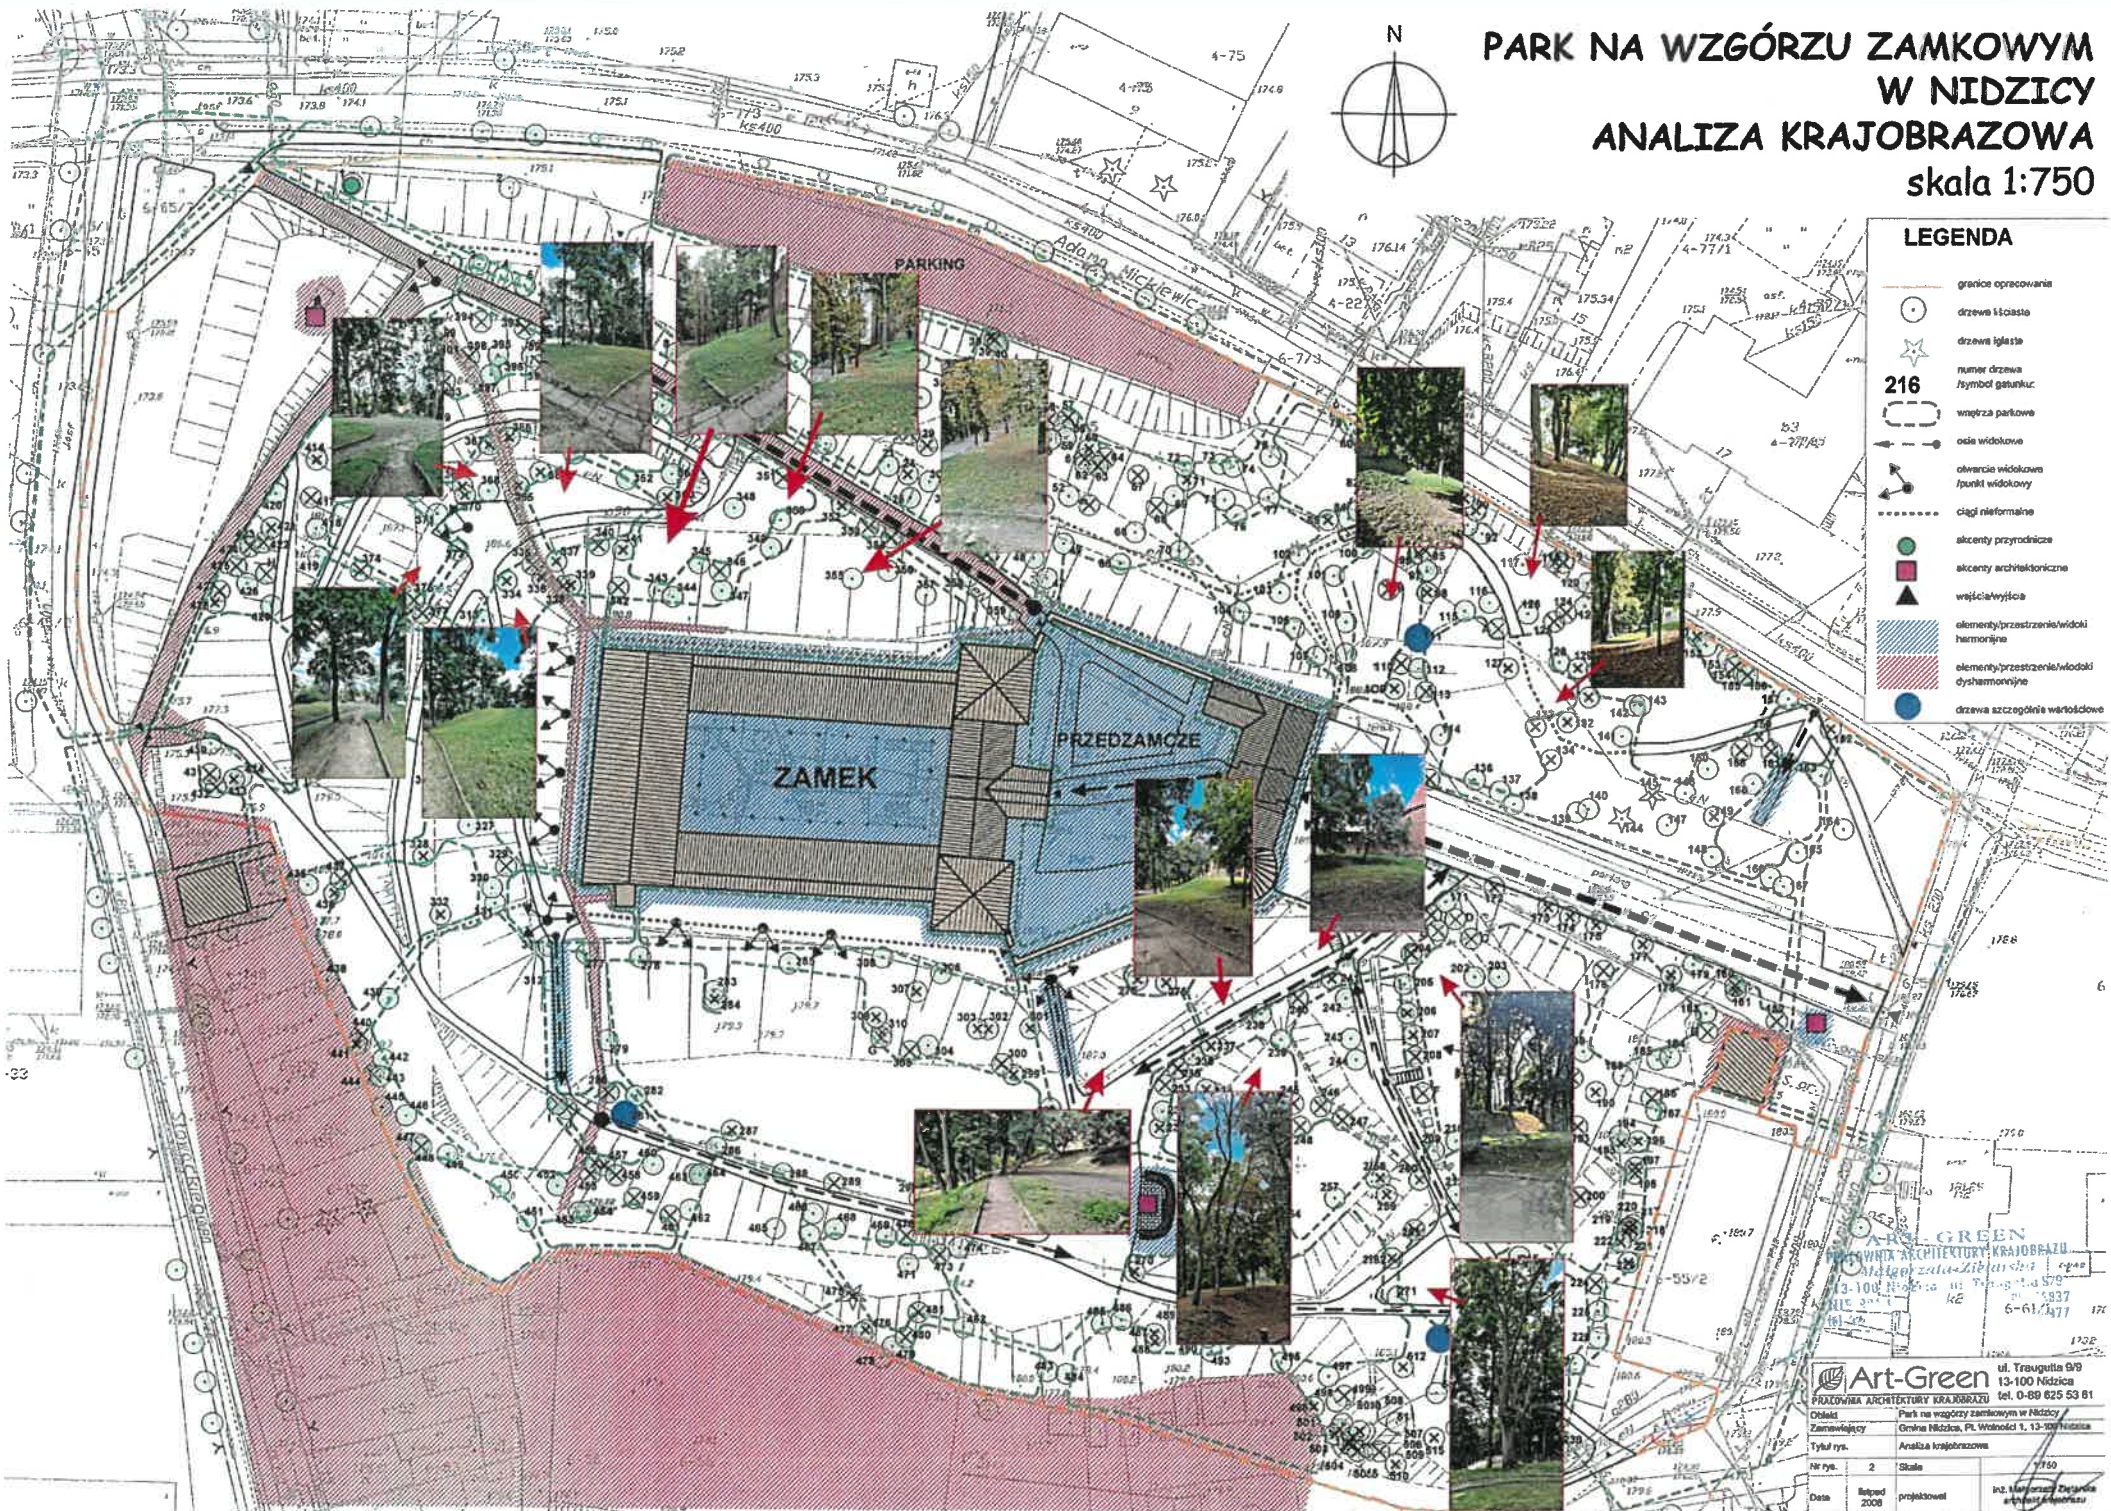

PARK NA WZGÓRZU ZAMKOWYM W NIDZICY ANALIZA KRAJOBRAZOWA skala 1:750

LEGENDA

- granice opracowania
- drzewa liściaste
- drzewa iglaste
- numer drzewa /symbol gatunku/
- wzniesza parkowe
- ośie widokowe
- obniżenia widokowe /punkt widokowy/
- ciągi nieregularne
- akcenty przyrodnicze
- akcenty architektoniczne
- wejścia/wyjścia
- elementy/przestrzenie/widoki harmonijne
- elementy/przestrzenie/widoki dysharmonijne
- drzewa szczególnie wartościowe